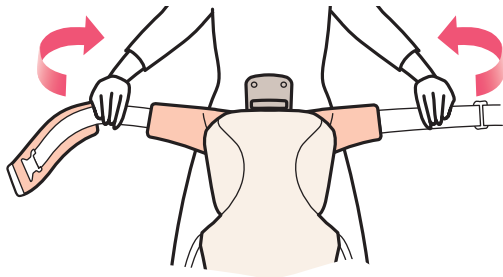

# 抱く

- 1 ウエストベルトとキャリアアタッチメントを折りかえし、キャリアアタッチメントを折りかえます。

## POINT

バックルの留め方、ウエストベルトの装着方法、ストラップの長さを調整する方法につきましては、ベビーキャリアの取扱説明書をごらんください。

- 2 ウエストベルトを装着します。  
ウエストバンドを装着する

→ P.37

- 3** ウエストベルトのバックルをカチッと音がするまで留めます。

バックルを留める

→ P.35

- 4** ウエストベルトを調整します。

**POINT**

ウエストベルトが、背中の中心から左右均等になるように調整します。

以降の手順は、360ベビーキャリアの取扱説明書をごらんください。