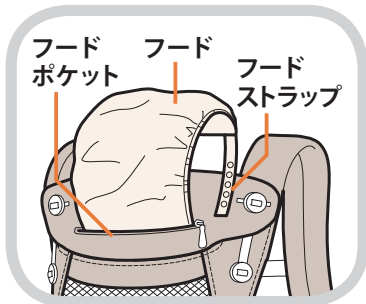

スリーシックスティ  
各部の名称 (360 クールエア)

お使いいただく前に

ベビーキャリア本体前面

シートアジャスター

※製品の外観や仕様は、予告なく変更することがあります。

ベビーキャリア本体背面

# 抱く

- 1 ウエストベルトとキャリアアタッチメントを折りかえし、キャリアアタッチメントを折りかえます。

## POINT

バックルの留め方、ウエストベルトの装着方法、ストラップの長さを調整する方法につきましては、ベビーキャリアの取扱説明書をごらんください。

- 2 ウエストベルトを装着します。  
ウエストバンドを装着する

→ P.37

- 3** ウエストベルトのバックルをカチッと音がするまで留めます。

バックルを留める

→ P.35

- 4** ウエストベルトを調整します。

**POINT**

ウエストベルトが、背中の中心から左右均等になるように調整します。

以降の手順は、360ベビーキャリアの取扱説明書をごらんください。