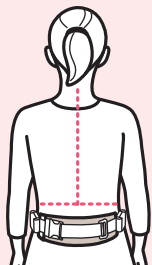

# 抱く

- 1 ウエストベルトとキャリアアタッチメントを折りかえし、キャリアアタッチメントを折りかえます。

## POINT

バックルの留め方、ウエストベルトの装着方法、ストラップの長さを調整する方法につきましては、ベビーキャリアの取扱説明書をごらんください。

- 2 ウエストベルトを装着します。  
ウエストバンドを装着する

→ P.37

- 3** ウエストベルトのバックルをカチッと音がするまで留めます。

バックルを留める

→ P.35

- 4** ウエストベルトを調整します。

**POINT**

ウエストベルトが、背中の中心から左右均等になるように調整します。

以降の手順は、360ベビーキャリアの取扱説明書をごらんください。