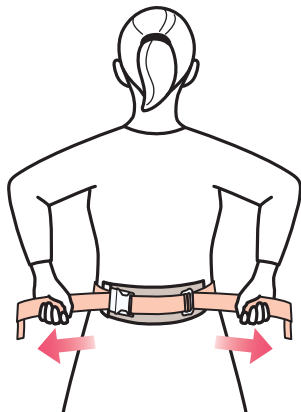

# 抱く

- 1 ウエストベルトとキャリアアタッチメントを折りかえし、キャリアアタッチメントを折りかえます。

## POINT

バックルの留め方、ウエストベルトの装着方法、ストラップの長さを調整する方法につきましては、ベビーキャリアの取扱説明書をごらんください。

- 2 ウエストベルトを装着します。  
ウエストバンドを装着する

→ P.37

- 3** ウエストベルトのバックルをカチッと音がするまで留めます。

バックルを留める

→ P.35

- 4** ウエストベルトを調整します。

**POINT**

ウエストベルトが、背中の中心から左右均等になるように調整します。

以降の手順は、360ベビーキャリアの取扱説明書をごらんください。