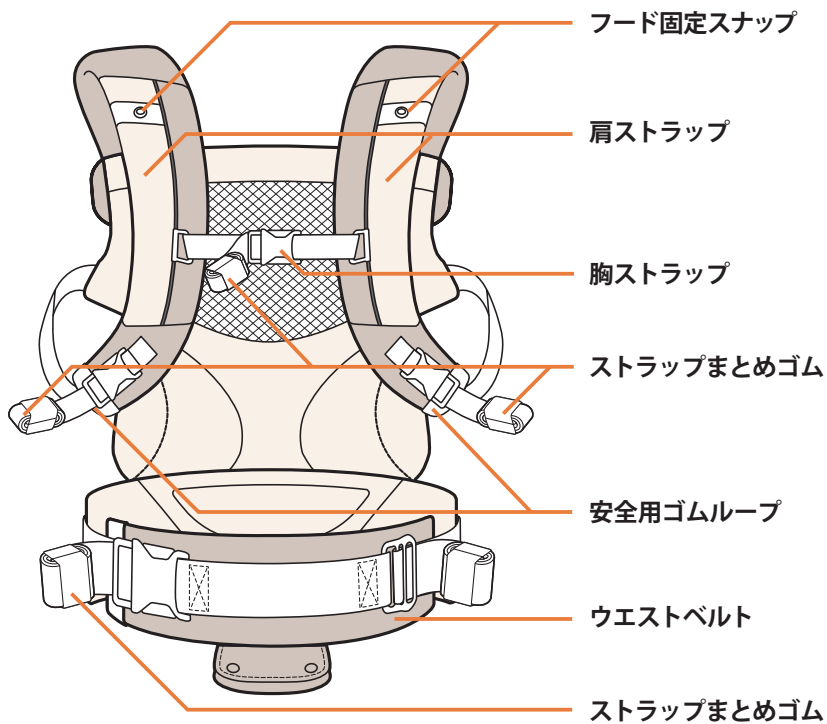

スリーシックスティ  
各部の名称 (360 クールエア)

お使いいただく前に

ベビーキャリア本体前面

シートアジャスター

※製品の外観や仕様は、予告なく変更することがあります。

ベビーキャリア本体背面

# 抱く

- 1 ウエストベルトとキャリアアタッチメントを折りかえし、キャリアアタッチメントを折りかえます。

## POINT

バックルの留め方、ウエストベルトの装着方法、ストラップの長さを調整する方法につきましては、ベビーキャリアの取扱説明書をごらんください。

- 2 ウエストベルトを装着します。  
ウエストバンドを装着する

→ P.37

- 3** ウエストベルトのバックルをカチッと音がするまで留めます。

バックルを留める

→ P.35

- 4** ウエストベルトを調整します。

**POINT**

ウエストベルトが、背中の中心から左右均等になるように調整します。

以降の手順は、360ベビーキャリアの取扱説明書をごらんください。