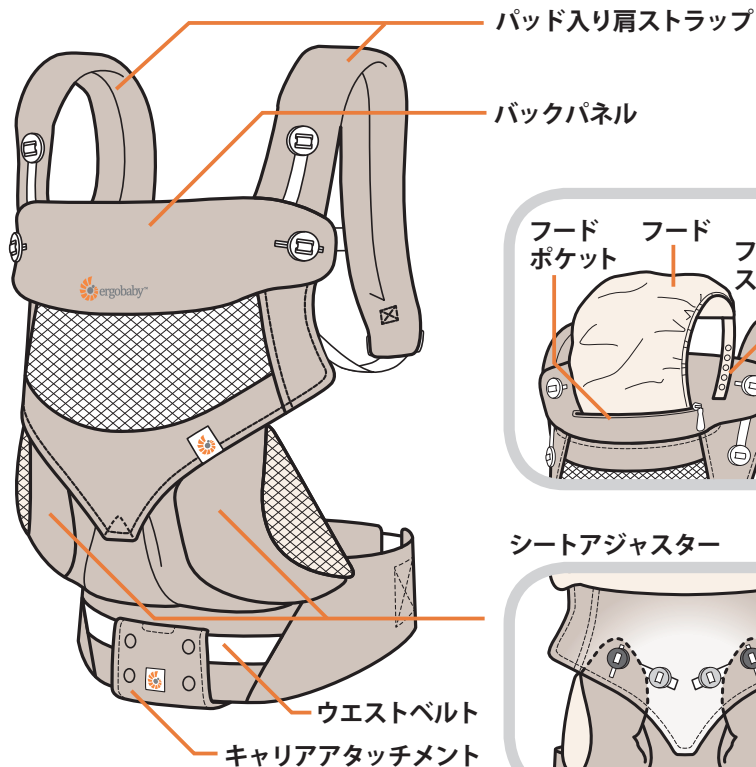

スリーシックスティ  
各部の名称 (360 クールエア)

お使いいただく前に

ベビーキャリア本体前面

シートアジャスター

※製品の外観や仕様は、予告なく変更することがあります。

ベビーキャリア本体背面

# 抱く

- 1 ウエストベルトとキャリアアタッチメントを折りかえし、キャリアアタッチメントを折りかえます。

## POINT

バックルの留め方、ウエストベルトの装着方法、ストラップの長さを調整する方法につきましては、ベビーキャリアの取扱説明書をごらんください。

- 2 ウエストベルトを装着します。  
ウエストバンドを装着する

→ P.37

- 3** ウエストベルトのバックルをカチッと音がするまで留めます。

バックルを留める

→ P.35

- 4** ウエストベルトを調整します。

**POINT**

ウエストベルトが、背中の中心から左右均等になるように調整します。

以降の手順は、360ベビーキャリアの取扱説明書をごらんください。