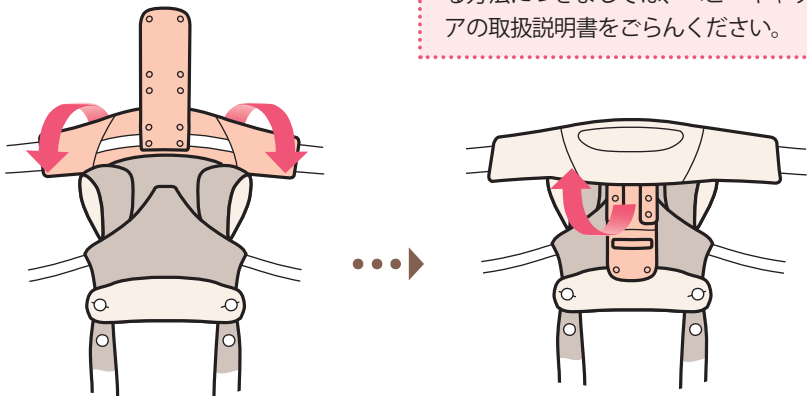

スリーシックスティ  
各部の名称 (360 クールエア)

お使いいただく前に

ベビーキャリア本体前面

シートアジャスター

※製品の外観や仕様は、予告なく変更することがあります。

ベビーキャリア本体背面

# 抱く

- 1 ウエストベルトとキャリアアタッチメントを折りかえし、キャリアアタッチメントを折りかえます。

## POINT

バックルの留め方、ウエストベルトの装着方法、ストラップの長さを調整する方法につきましては、ベビーキャリアの取扱説明書をごらんください。

- 2 ウエストベルトを装着します。  
ウエストバンドを装着する

→ P.37

- 3** ウエストベルトのバックルをカチッと音がするまで留めます。

バックルを留める

→ P.35

- 4** ウエストベルトを調整します。

**POINT**

ウエストベルトが、背中の中心から左右均等になるように調整します。

以降の手順は、360ベビーキャリアの取扱説明書をごらんください。