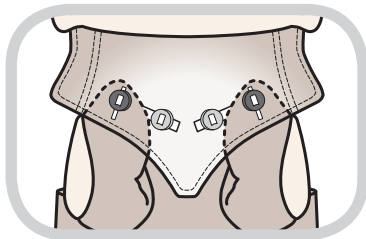

スリーシックスティ  
各部の名称 (360 クールエア)

お使いいただく前に

ベビーキャリア本体前面

シートアジャスター

※製品の外観や仕様は、予告なく変更することがあります。

ベビーキャリア本体背面

# 抱く

- 1 ウエストベルトとキャリアアタッチメントを折りかえし、キャリアアタッチメントを折りかえます。

## POINT

バックルの留め方、ウエストベルトの装着方法、ストラップの長さを調整する方法につきましては、ベビーキャリアの取扱説明書をごらんください。

- 2 ウエストベルトを装着します。  
ウエストバンドを装着する

→ P.37

- 3** ウエストベルトのバックルをカチッと音がするまで留めます。

バックルを留める

→ P.35

- 4** ウエストベルトを調整します。

**POINT**

ウエストベルトが、背中の中心から左右均等になるように調整します。

以降の手順は、360ベビーキャリアの取扱説明書をごらんください。